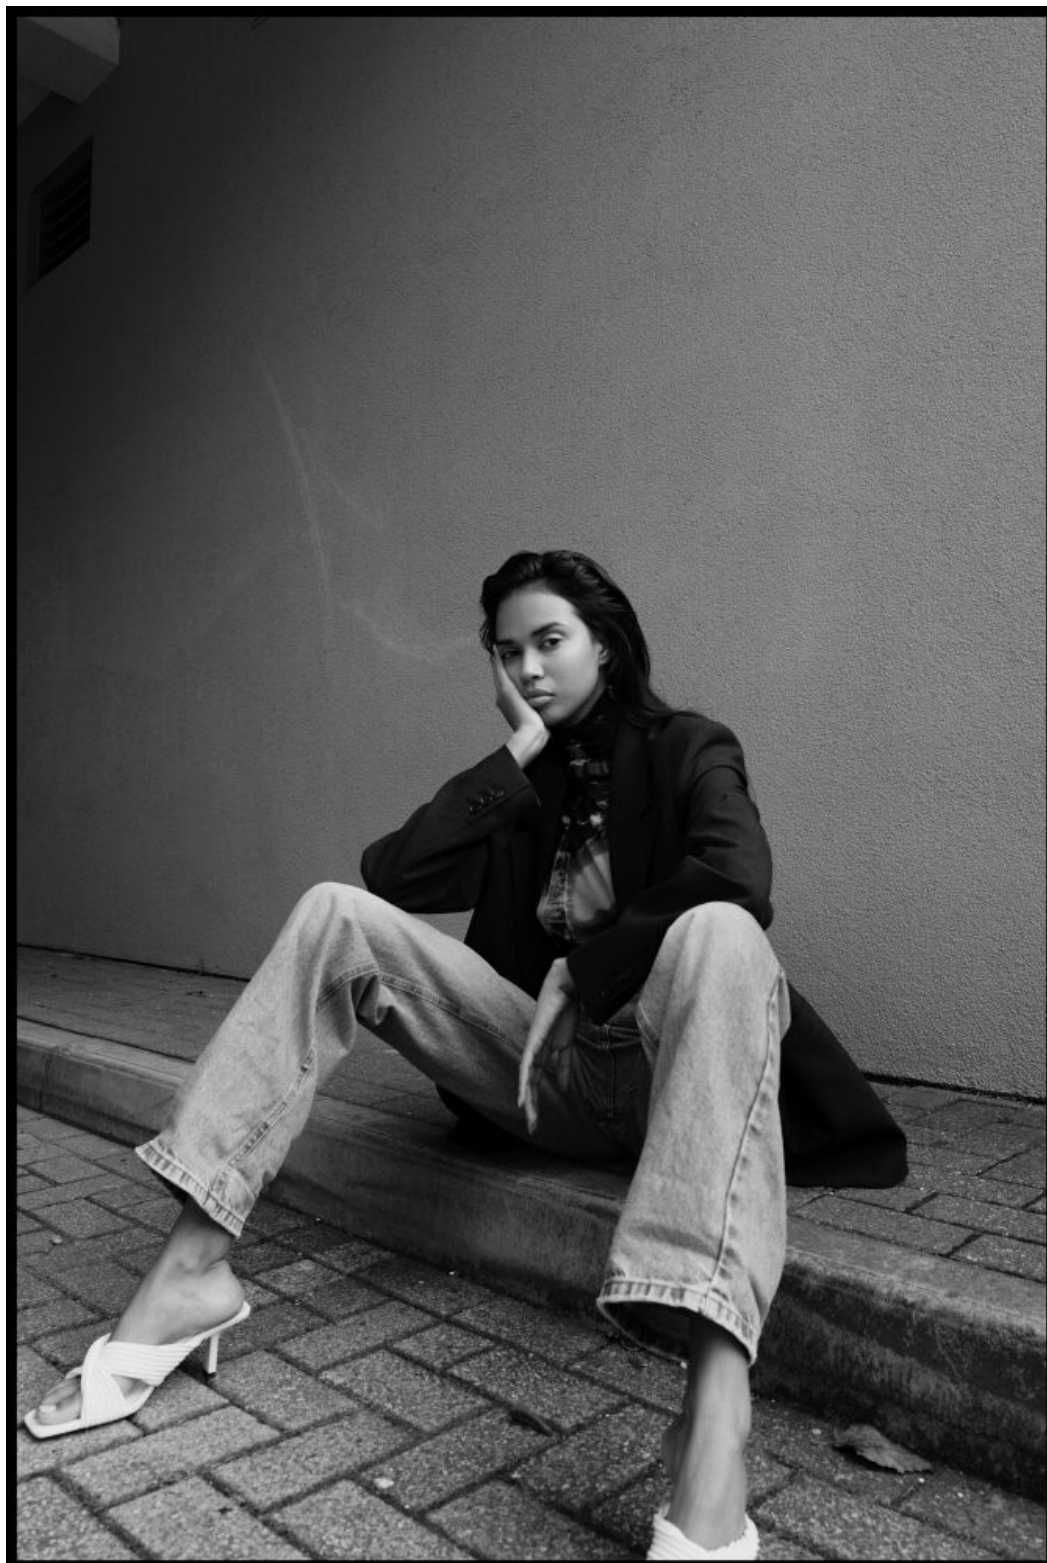

ANA MARQUEZ

height 176 cm · bust 85 cm · cup B/C · waist 60 cm · hips 90 cm · dress 36
shoes size 39 · hair brown · eyes brown